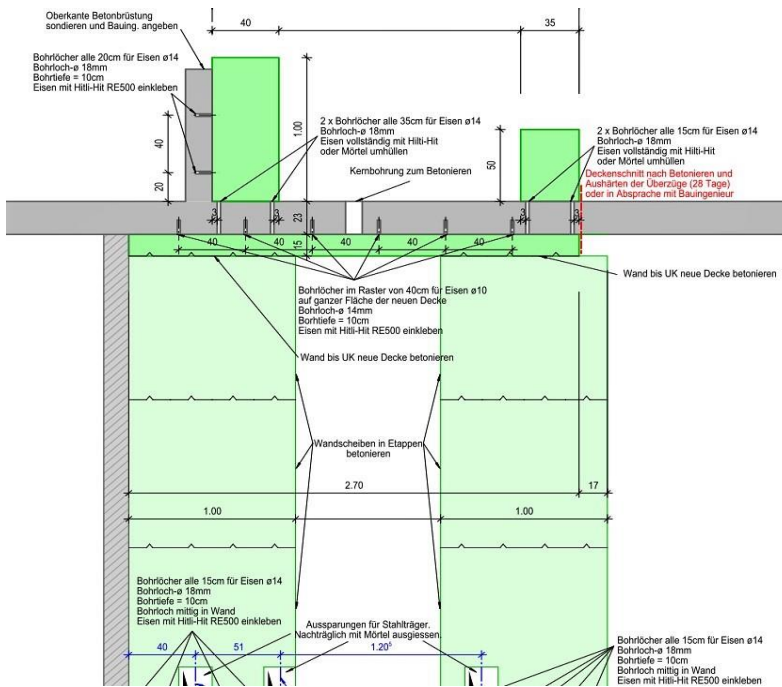

Anbau und Umbau Oberer Graben / Obertor

Winterthur, 2020-2021

Auftraggeber

Private Bauherrschaft und Tibits AG

Architekt

Baumanagement Wild, Winterthur

Bauleitung

-

Unternehmer

-

Fakten

- Anbau Restaurant Tibits
- Umbau Mehrfamilienhaus
- Gewerbe und Wohnungen

Unserer Leistungen

- Vor- und Bauprojekt Tragwerk
- Submission / Ausschreibung
- Ausführungsplanung
- Fachbauleitung
- Begleitung Umbau